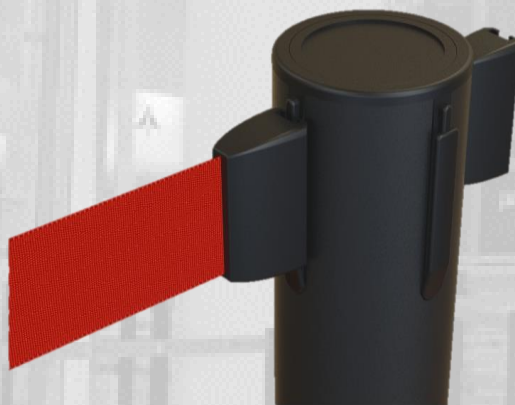

Gama de postes de cinta retráctil y accesorios.
Los productos están totalmente fabricados en España,
y están disponibles en una amplia gama de opciones

Calidad, innovación y ergonomía

PERSONALIZACIÓN

Los postes son un gran espacio publicitario en el que la gente debe permanecer parada, es por ello que entendemos la importancia de la personalización adecuada como parte importante del márketing corporativo. La personalización de la cinta con logos, frases y colores varios es la opción más efectiva, así como la tapa del cabezal

UNA COMPLETA GAMA DE ACCESORIOS

VERSATILIDAD

Podemos suministrar en diferentes medidas y colores (poste y cinta) distintos tipos de cierre, personalizar el poste con su logotipo y la cinta con logotipo o mensaje. Dispone de una gama de accesorios (cartelería, luz indicadora, bases imantadas, soportes de pared imantados para estanterías metálicas, etc.)