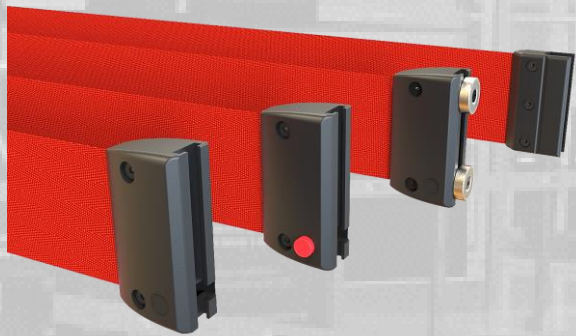

Gama de postes de cinta retráctil y accesorios.
Los productos están totalmente fabricados en España,
y están disponibles en una amplia gama de opciones

Calidad, innovación y ergonomía

PERSONALIZACIÓN

Los postes son un gran espacio publicitario en el que la gente debe permanecer parada, es por ello que entendemos la importancia de la personalización adecuada como parte importante del márketing corporativo. La personalización de la cinta con logos, frases y colores varios es la opción más efectiva, así como la tapa del cabezal

UNA COMPLETA GAMA DE ACCESORIOS

VERSATILIDAD

Podemos suministrar en diferentes medidas y colores (poste y cinta) distintos tipos de cierre, personalizar el poste con su logotipo y la cinta con logotipo o mensaje. Dispone de una gama de accesorios (cartelería, luz indicadora, bases imantadas, soportes de pared imantados para estanterías metálicas, etc.)